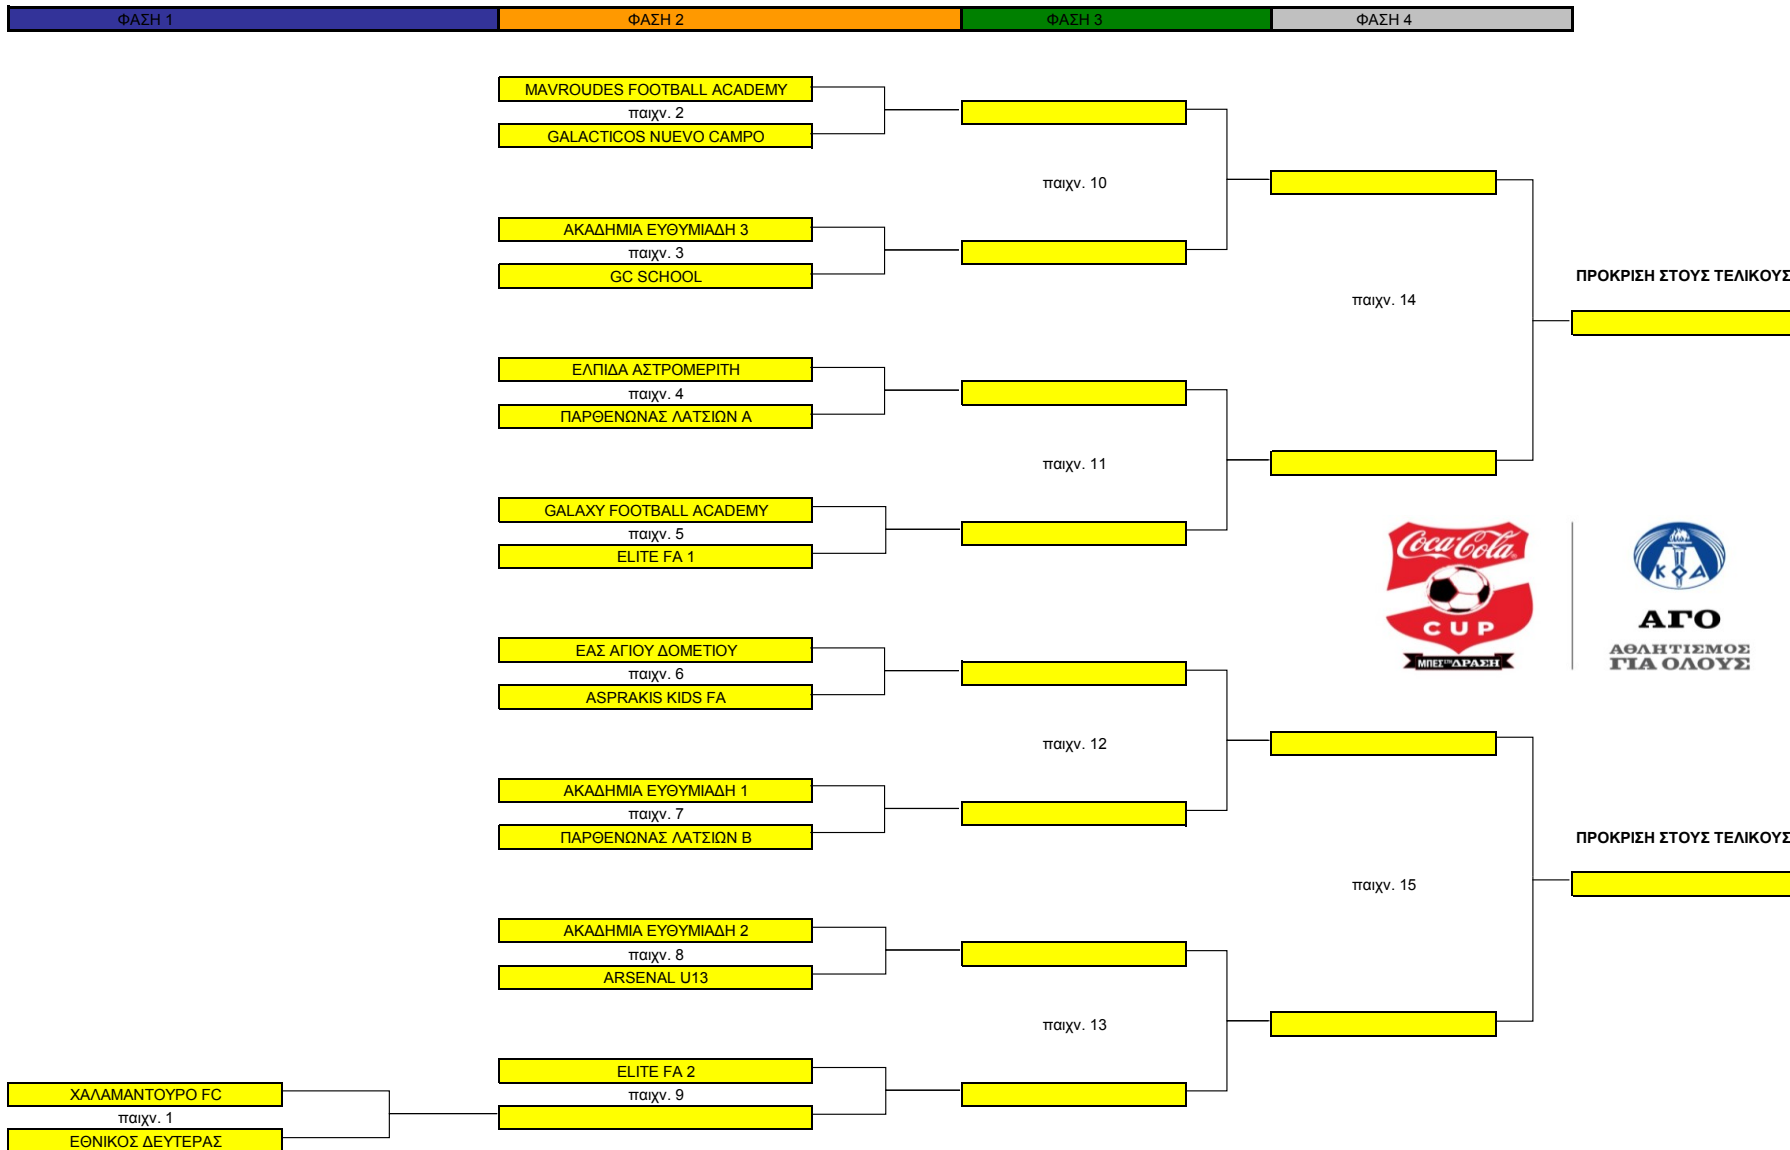

ΤΟΥΡΝΟΥΑ COCA COLA ΑΘΛΗΤΙΣΜΟΣ ΓΙΑ ΟΛΟΥΣ 2015  
 ΚΑΤΗΓΟΡΙΑ 2002-2003 ΩΡΑ ΕΝΑΡΞΗΣ 10:00  
 ΩΡΑ ΠΡΟΣΕΛΕΥΣΗΣ ΟΜΑΔΩΝ 9:30

ΓΗΠΕΔΑ ΑΡ: 5-8  
 ΗΛΙΚΙΑ 2002-03 - ΚΛΗΡΩΣΗ ΑΓΩΝΩΝ

ΤΟΥΡΝΟΥΑ COCA COLA ΑΘΛΗΤΙΣΜΟΣ ΓΙΑ ΟΛΟΥΣ 2015  
 ΚΑΤΗΓΟΡΙΑ 2002-2003 ΩΡΑ ΕΝΑΡΞΗΣ 10:00  
 ΩΡΑ ΠΡΟΣΕΛΕΥΣΗΣ ΟΜΑΔΩΝ 9:30

ΩΡΑ		ΓΗΠΕΔΟ 5		ΓΗΠΕΔΟ 6		ΓΗΠΕΔΟ 7		ΓΗΠΕΔΟ 8	
ΩΡΑ	ΩΡΑ	ΗΛΙΚΙΑ	ΑΡ. ΠΑΙΧΝΙΔΙΟΥ	ΗΛΙΚΙΑ	ΑΡ. ΠΑΙΧΝΙΔΙΟΥ	ΗΛΙΚΙΑ	ΑΡ. ΠΑΙΧΝΙΔΙΟΥ	ΗΛΙΚΙΑ	ΑΡ. ΠΑΙΧΝΙΔΙΟΥ
10:00	10:30	2002-03	παιχν. 1	2002-03	παιχν. 2	2002-03	παιχν. 3	2002-03	παιχν. 4
10:30	11:00	2002-03	παιχν. 5	2002-03	παιχν. 6	2002-03	παιχν. 7	2002-03	παιχν. 8
11:00	11:30	2002-03	παιχν. 9	2002-03		2002-03		2002-03	
11:30	12:00	2002-03	παιχν. 10	2002-03	παιχν. 11	2002-03	παιχν. 12	2002-03	παιχν. 13
12:00	12:30	2002-03	παιχν. 14	2002-03	παιχν. 15	2002-03		2002-03	