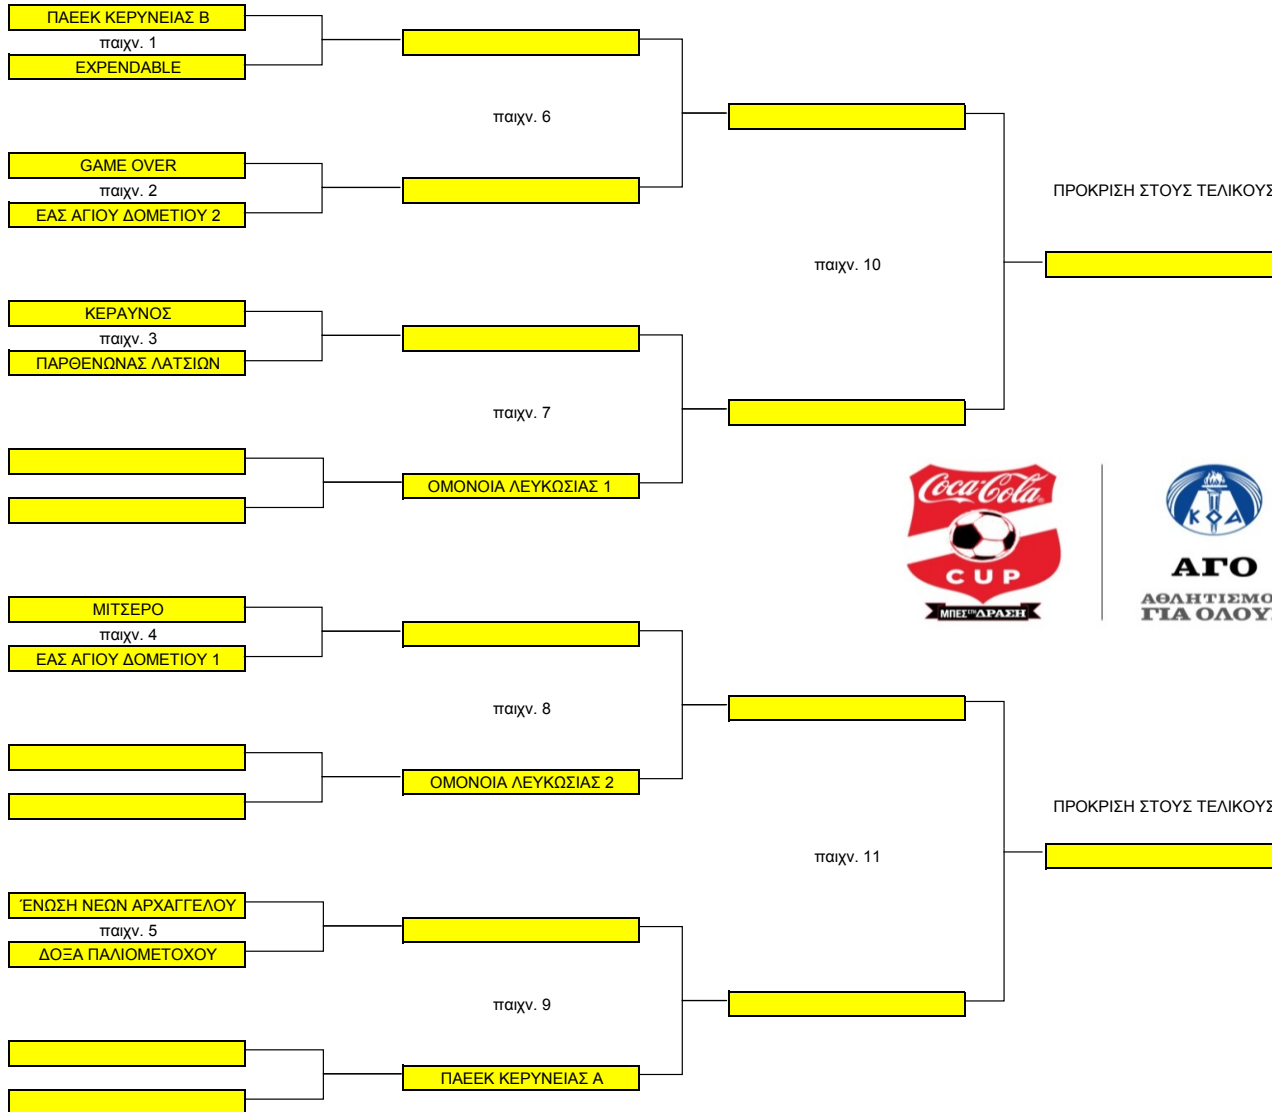

ΤΟΥΡΝΟΥΑ COCA COLA ΑΘΛΗΤΙΣΜΟΣ ΓΙΑ ΟΛΟΥΣ 2015

ΚΑΤΗΓΟΡΙΑ 1997-1999 ΩΡΑ ΕΝΑΡΞΗΣ 10:00

ΩΡΑ ΠΡΟΣΕΛΕΥΣΗΣ ΟΜΑΔΩΝ 9:30

ΓΗΠΕΔΑ ΑΡ: 1-4
ΗΛΙΚΙΑ 1997-99 - ΚΛΗΡΩΣΗ ΑΓΩΝΩΝ

ΦΑΣΗ 1

ΦΑΣΗ 2

ΦΑΣΗ 3

ΤΟΥΡΝΟΥΑ COCA COLA ΑΘΛΗΤΙΣΜΟΣ ΓΙΑ ΟΛΟΥΣ 2015
ΚΑΤΗΓΟΡΙΑ 1997-1999 ΩΡΑ ΕΝΑΡΞΗΣ 10:00
ΩΡΑ ΠΡΟΣΕΛΕΥΣΗΣ ΟΜΑΔΩΝ 9:30

		ΓΗΠΕΔΟ 1		ΓΗΠΕΔΟ 2		ΓΗΠΕΔΟ 3		ΓΗΠΕΔΟ 4	
ΩΡΑ	ΗΛΙΚΙΑ	ΑΡ. ΠΑΙΧΝΙΔΙΟΥ	ΗΛΙΚΙΑ	ΑΡ. ΠΑΙΧΝΙΔΙΟΥ	ΗΛΙΚΙΑ	ΑΡ. ΠΑΙΧΝΙΔΙΟΥ	ΗΛΙΚΙΑ	ΑΡ. ΠΑΙΧΝΙΔΙΟΥ	
10:00	10:30	1997-99	παιχν. 1	1997-99	παιχν. 2	1997-99	παιχν. 3	1997-99	παιχν. 4
10:30	11:00	1997-99	παιχν. 6	1997-99	παιχν. 7	1997-99	παιχν. 8	1997-99	παιχν. 5
11:00	11:30	1997-99	παιχν. 9	1997-99		1997-99		1997-99	
11:30	12:00	1997-99	παιχν. 10	1997-99	παιχν. 11	1997-99		1997-99	