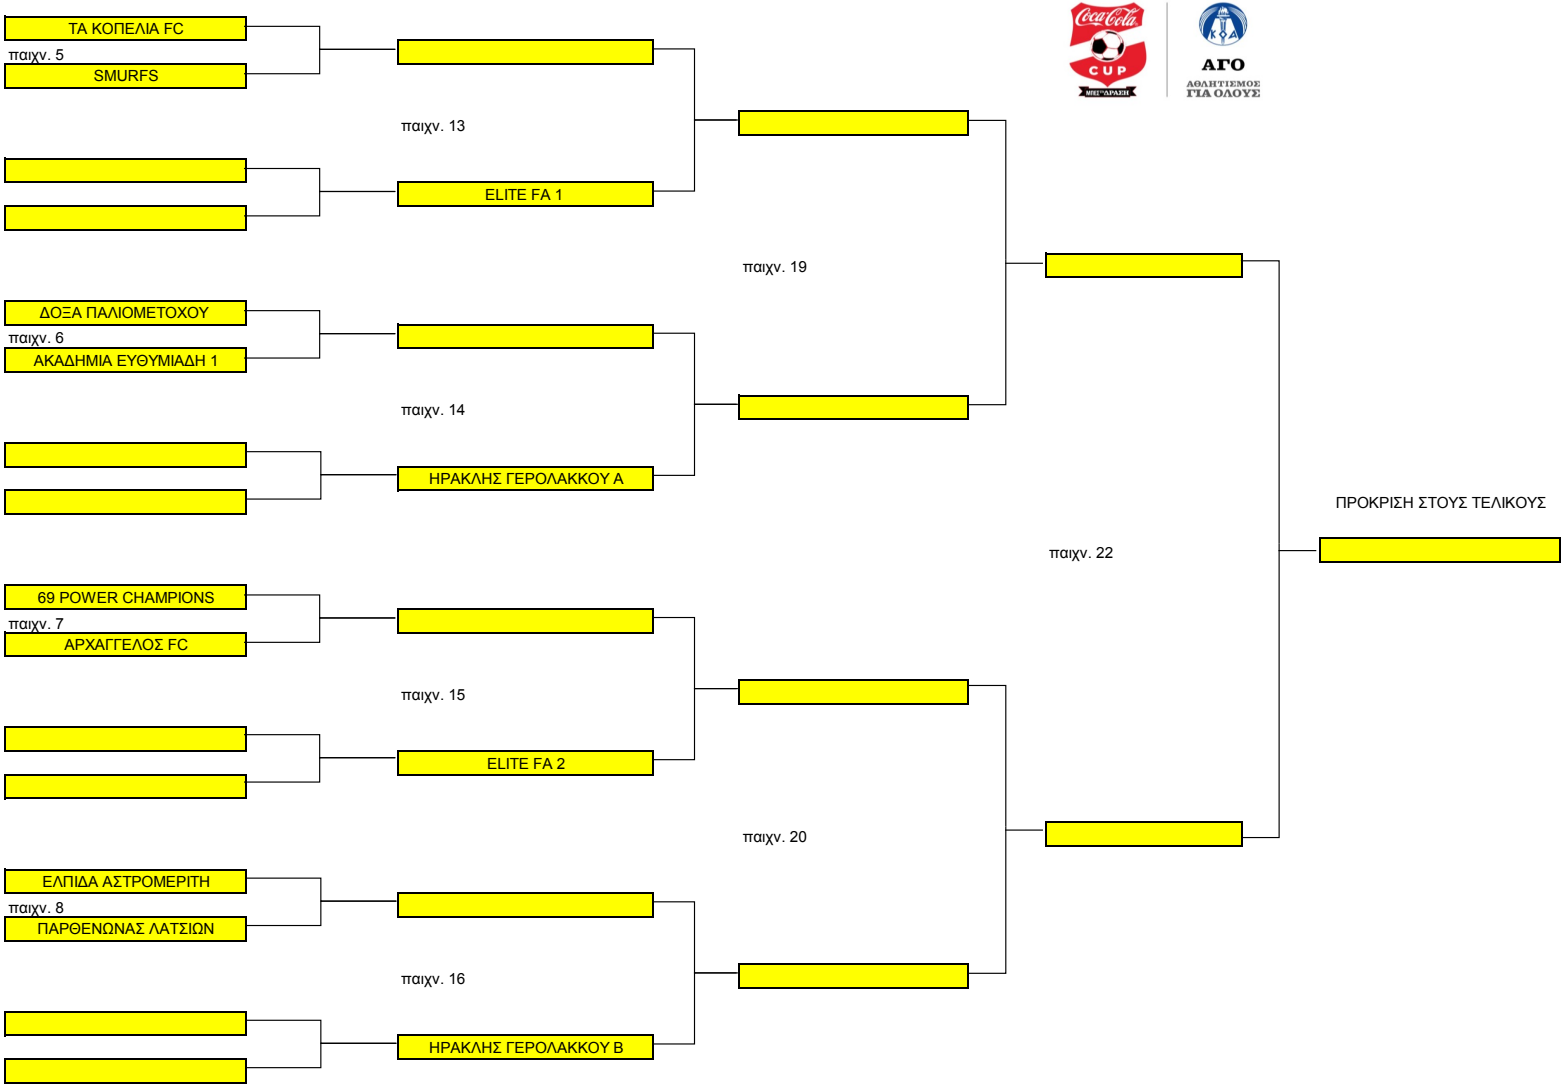

ΤΟΥΡΝΟΥΑ COCA COLA ΑΘΛΗΤΙΣΜΟΣ ΓΙΑ ΟΛΟΥΣ 2015  
 ΚΑΤΗΓΟΡΙΑ 2000-2001 ΩΡΑ ΕΝΑΡΞΗΣ 12:30  
 ΩΡΑ ΠΡΟΣΕΛΕΥΣΗΣ ΟΜΑΔΩΝ 12:00

**ΓΗΠΕΔΑ ΑΡ: 1-4**  
**Α ΟΜΙΛΟΣ 2000-01 - ΚΛΗΡΩΣΗ ΑΓΩΝΩΝ**

ΦΑΣΗ 1 ΦΑΣΗ 2 ΦΑΣΗ 3 ΦΑΣΗ 4

ΤΟΥΡΝΟΥΑ COCA COLA ΑΘΛΗΤΙΣΜΟΣ ΓΙΑ ΟΛΟΥΣ 2015  
 ΚΑΤΗΓΟΡΙΑ 2000-2001 ΩΡΑ ΕΝΑΡΞΗΣ 12:30  
 ΩΡΑ ΠΡΟΣΕΛΕΥΣΗΣ ΟΜΑΔΩΝ 12:00

**ΓΗΠΕΔΑ ΑΡ: 5-8**  
**Β ΟΜΙΛΟΣ 2000-01-ΚΛΗΡΩΣΗ ΑΓΩΝΩΝ**

ΦΑΣΗ 1      ΦΑΣΗ 2      ΦΑΣΗ 3      ΦΑΣΗ 4