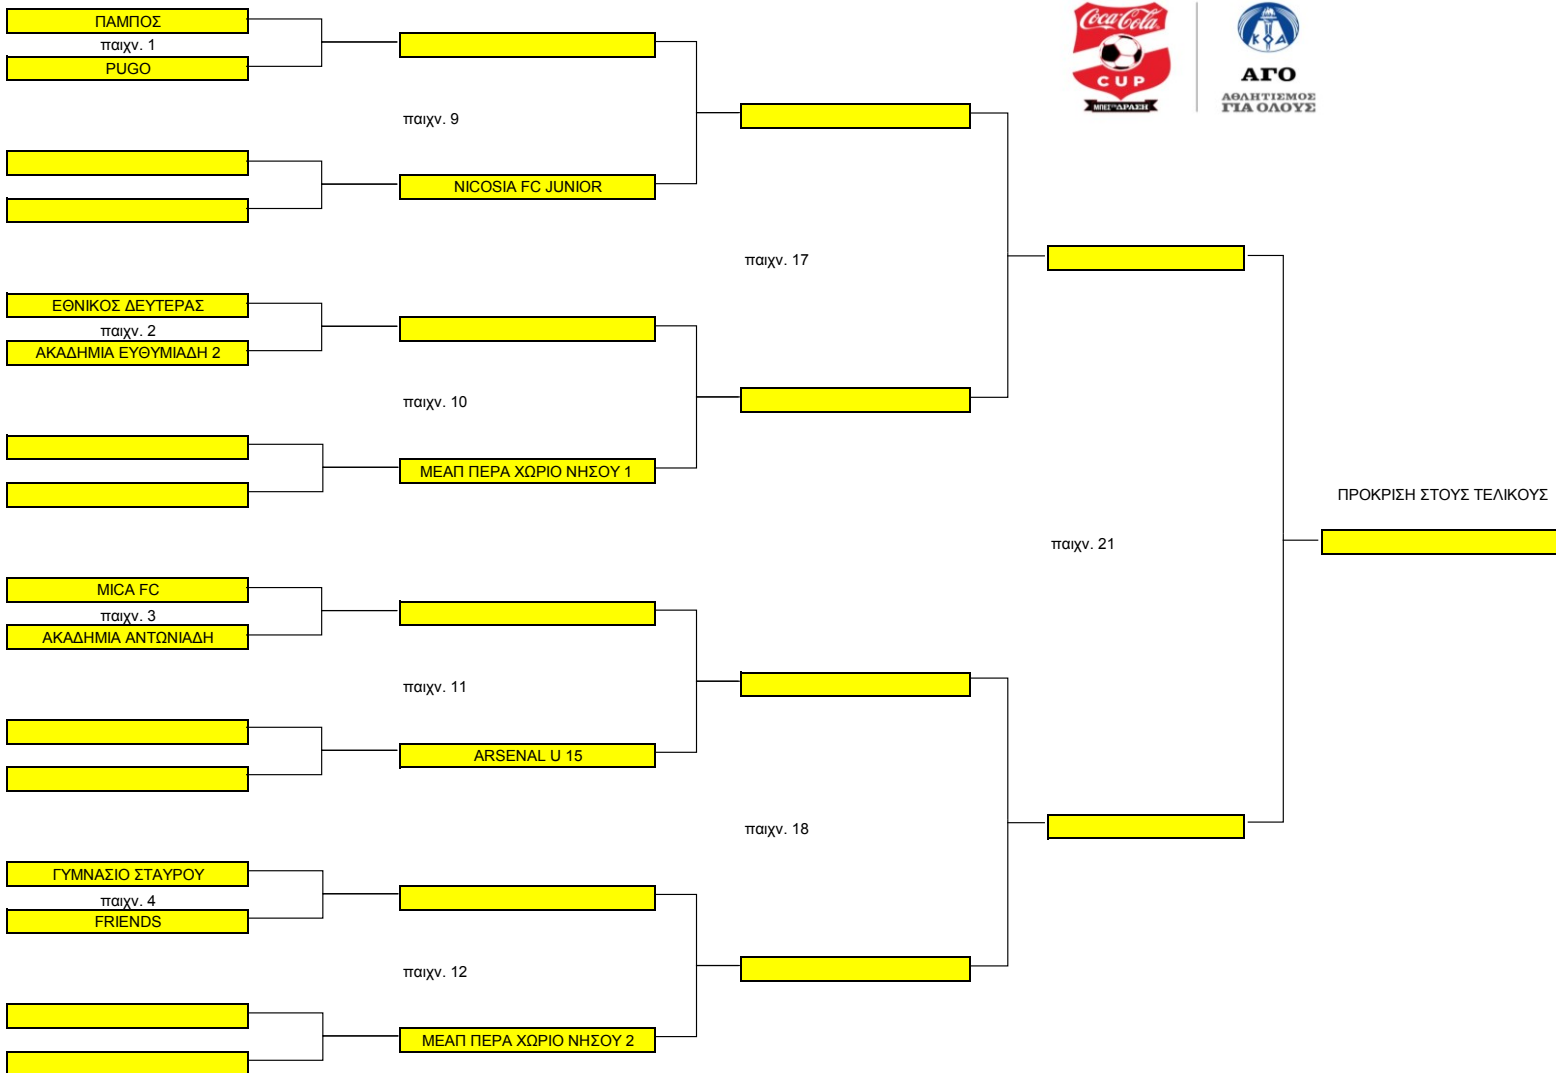

ΤΟΥΡΝΟΥΑ COCA COLA ΑΘΛΗΤΙΣΜΟΣ ΓΙΑ ΟΛΟΥΣ 2015  
 ΚΑΤΗΓΟΡΙΑ 2000-2001 ΩΡΑ ΕΝΑΡΞΗΣ 12:30  
 ΩΡΑ ΠΡΟΣΕΛΕΥΣΗΣ ΟΜΑΔΩΝ 12:00

**ΓΗΠΕΔΑ ΑΡ: 1-4**  
**Α ΟΜΙΛΟΣ 2000-01 - ΚΛΗΡΩΣΗ ΑΓΩΝΩΝ**

ΦΑΣΗ 1 ΦΑΣΗ 2 ΦΑΣΗ 3 ΦΑΣΗ 4

ΤΟΥΡΝΟΥΑ COCA COLA ΑΘΛΗΤΙΣΜΟΣ ΓΙΑ ΟΛΟΥΣ 2015  
 ΚΑΤΗΓΟΡΙΑ 2000-2001 ΩΡΑ ΕΝΑΡΞΗΣ 12:30  
 ΩΡΑ ΠΡΟΣΕΛΕΥΣΗΣ ΟΜΑΔΩΝ 12:00

**ΓΗΠΕΔΑ ΑΡ: 5-8**  
**Β ΟΜΙΛΟΣ 2000-01-ΚΛΗΡΩΣΗ ΑΓΩΝΩΝ**

ΦΑΣΗ 1      ΦΑΣΗ 2      ΦΑΣΗ 3      ΦΑΣΗ 4