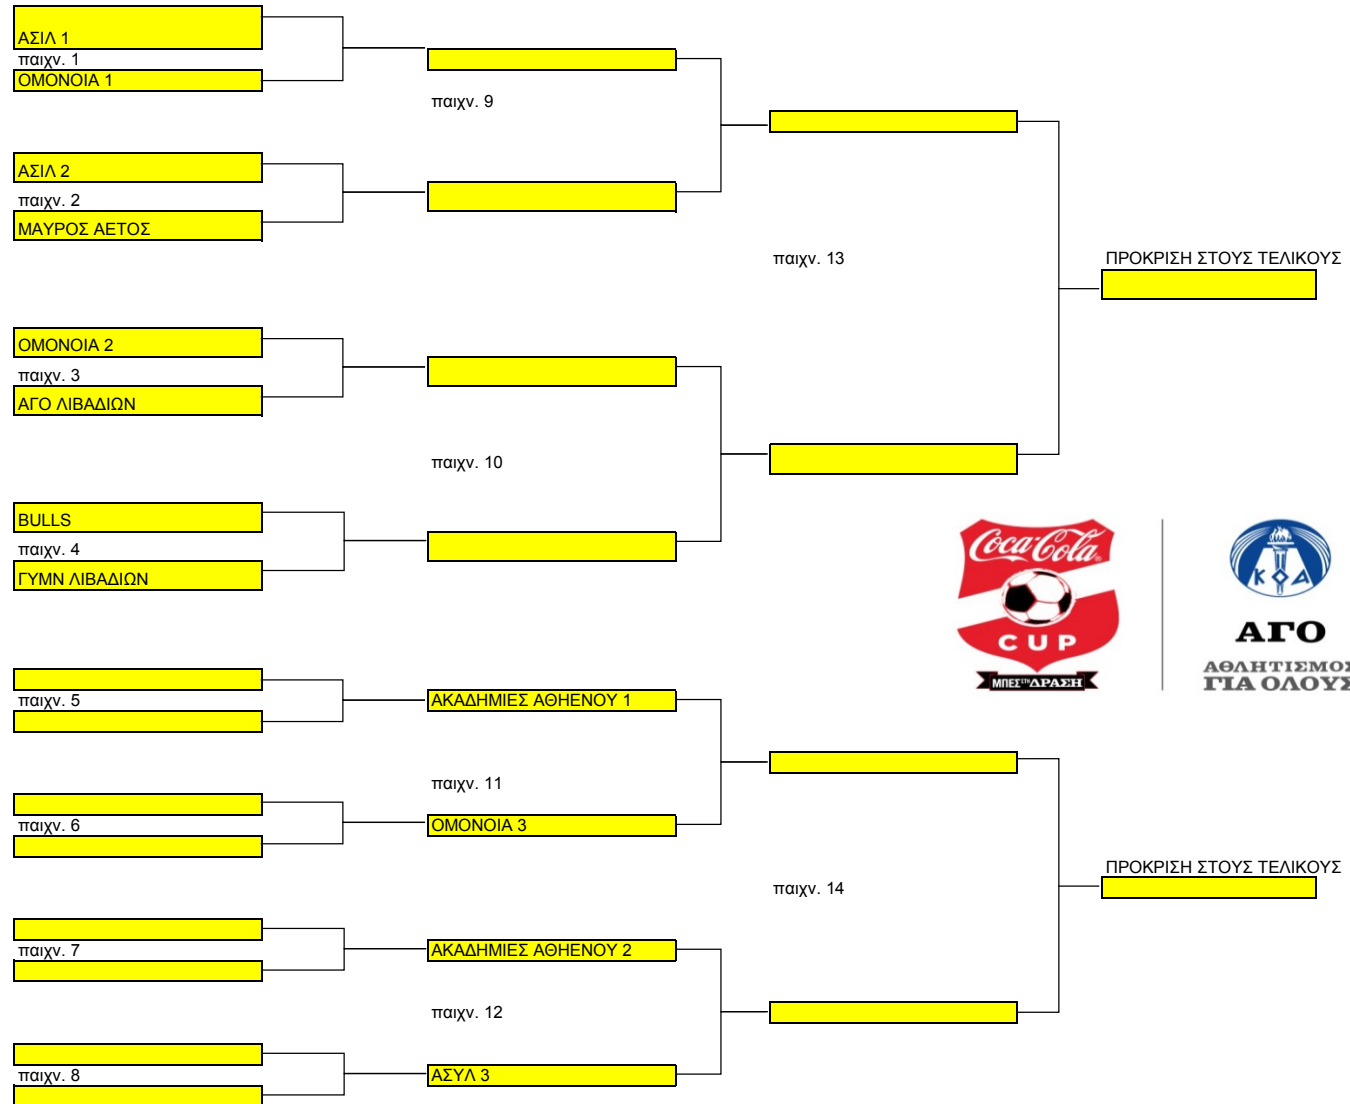

ΤΟΥΡΝΟΥΑ COCA COLA ΑΘΛΗΤΙΣΜΟΣ ΓΙΑ ΟΛΟΥΣ 2015
ΚΑΤΗΓΟΡΙΑ 2000-2001 ΩΡΑ ΕΝΑΡΞΗΣ 10:00
ΩΡΑ ΠΡΟΣΕΛΕΥΣΗΣ ΟΜΑΔΩΝ 9:30

ΤΟΥΡΝΟΥΑ COCA COLA ΑΘΛΗΤΙΣΜΟΣ ΓΙΑ ΟΛΟΥΣ 2015
ΚΑΤΗΓΟΡΙΑ 2000-2001 ΩΡΑ ΕΝΑΡΞΗΣ 10:00
ΩΡΑ ΠΡΟΣΕΛΕΥΣΗΣ ΟΜΑΔΩΝ 9:30

ΩΡΑ		ΓΗΠΕΔΟ 1	ΓΗΠΕΔΟ 2	ΓΗΠΕΔΟ 3	ΓΗΠΕΔΟ 4	ΩΡΑ	
ΩΡΑ		ΗΛΙΚΙΑ	ΑΡ. ΠΑΙΧΝΙΔΙΟΥ	ΗΛΙΚΙΑ	ΑΡ. ΠΑΙΧΝΙΔΙΟΥ	ΗΛΙΚΙΑ	ΑΡ. ΠΑΙΧΝΙΔΙΟΥ
10:00	10:30	2001-02	ΠΑΙΧΝΙΔΙ 1	2001-02	ΠΑΙΧΝΙΔΙ 2	2001-02	ΠΑΙΧΝΙΔΙ 4
10:30	11:00	2001-02		2001-02		2001-02	
11:00	11:30	2001-02	ΠΑΙΧΝΙΔΙ 9	2001-02	ΠΑΙΧΝΙΔΙ 10	2001-02	ΠΑΙΧΝΙΔΙ 12
11:30	12:00	2001-02		2001-02		2001-02	
12:00	12:30	2001-02	ΠΑΙΧΝΙΔΙ 13	2001-02	ΠΑΙΧΝΙΔΙ 14	2001-02	
12:30	13:00	2001-02		2001-02		2001-02	
13:00	13:30	2001-02		2001-02	ΤΕΛΙΚΟΣ	2001-02	
13:30	14:00	2001-02		2001-02		2001-02	
14:00	14:30	2001-02		2001-02		2001-02	
14:30	15:00	2001-02		2001-02		2001-02	
15:00	15:30	2001-02		2001-02		2001-02	
15:30	16:00	2001-02		2001-02		2001-02	
16:00	16:30	2001-02		2001-02		2001-02	
16:30	17:00	2001-02		2001-02		2001-02	
17:00	17:30	2001-02		2001-02		2001-02	